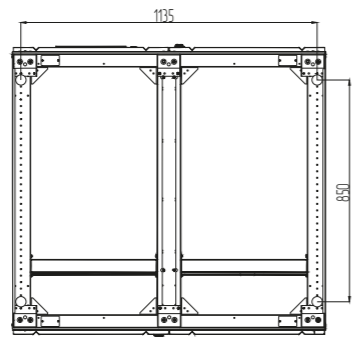

					СТМН.М604.1000		
					Силовой шкаф МОДУЛЬ СТ600 (МФ6041)		
Изм.	Лист	№ докум.	Подп.	Дата	Лит.	Масса	Масштаб
Разраб.							
Проб.							
Т.контр.					Лист	Листов	1
Н.контр.							
Утв.							