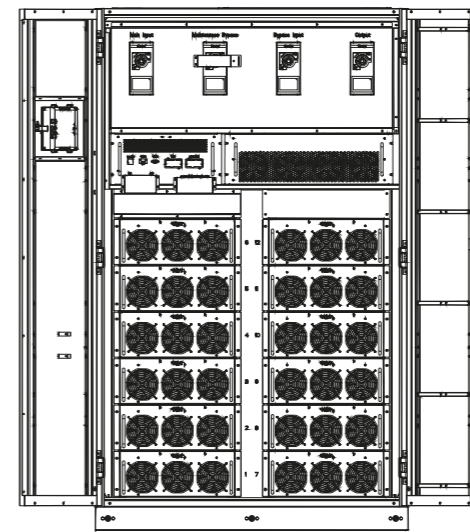

СТМН.М604.1000

Перв. примен.

Справ. №

Подп. и дата

Инв. № дубл.

Взам. инв. №

Подп. и дата

Инв. № подл.

					СТМН.М604.1000		
					Силовой шкаф МОДУЛЬ СТ600 (МФ6041)		
Изм.	Лист	№ докум.	Подп.	Дата	Лит.	Масса	Масштаб
Разраб.							
Проб.							
Т.контр.					Лист	Листов	1
Н.контр.							
Утв.							