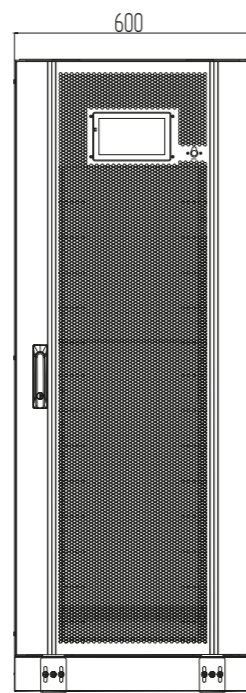

СТМН.М1204.2.000

Перв. примен.

Справ. №

Подп. и дата

Инв. № дцкл.

Взам. инв. №

Подп. и дата

Инв. № подл.

					<b>СТМН.М1204.2.000</b>		
					Силовой шкаф МОДУЛЬ СК200 (MSF2041)		
Изм.	Лист	№ докум.	Подп.	Дата	Лит.	Масса	Масштаб
Разраб.							
Проб.							
Т.контр.					Лист	Листов	1
Н.контр.							
Утв.							