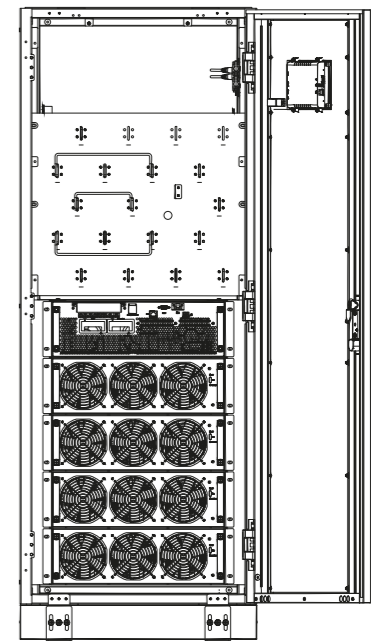

					<b>СТМН.М1204.2.000</b>		
					Силовой шкаф МОДУЛЬ СК200 (MSF2041)		
Изм.	Лист	№ докум.	Подп.	Дата	Лит.	Масса	Масштаб
Разраб.							
Проб.							
Т.контр.					Лист	Листов	1
Н.контр.							
Утв.							