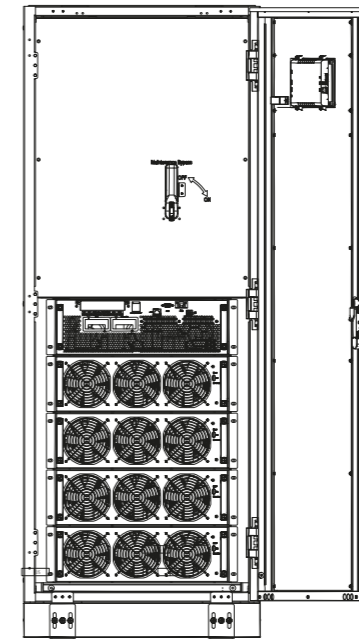

СТМН.М1204.2.000

Перв. примен.

Справ. №

Подп. и дата

Инв. № дцкл.

Взам. инв. №

Подп. и дата

Инв. № подл.

					<b>СТМН.М1204.2.000</b>		
					Силовой шкаф МОДУЛЬ СК200 (MSF2041)		
Изм.	Лист	№ докум.	Подп.	Дата	Лит.	Масса	Масштаб
Разраб.							
Проб.							
Т.контр.					Лист	Листов	1
Н.контр.							
Утв.							