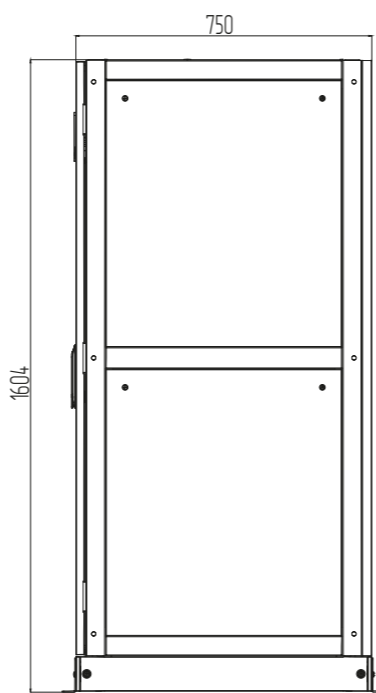

					<b>СТМН.М1204.2.000</b>		
					Силовой шкаф МОДУЛЬ СК200 (MSF2041)		
Изм.	Лист	№ докум.	Подп.	Дата	Лит.	Масса	Масштаб
Разраб.							
Проб.							
Т.контр.					Лист	Листов	1
Н.контр.							
Утв.							