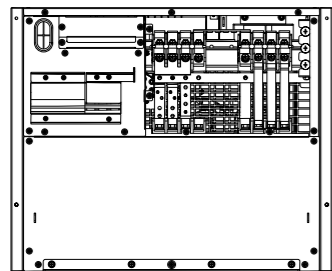

СТМН.МТ4.031.000

Перв. примен.

Справ. №

Подп. и дата

Инв. № дубл.

Взам. инв. №

Подп. и дата

Инв. № подл.

					СТМН.МТ4.031.000		
					Силовой шкаф МУЛЬТИПЛЕКС СТ40-15/20 (МЛФ4031)		
Изм.	Лист	№ докум.	Подп.	Дата	Лит.	Масса	Масштаб
Разраб.							
Проб.							
Т.контр.					Лист	Листов	1
Н.контр.							
Утв.