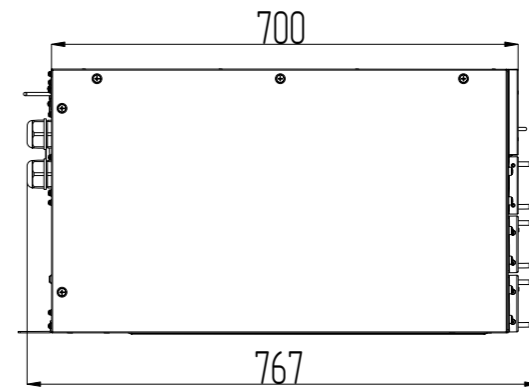

СТМН.МТ4.031.000

Перв. примен.

Справ. №

Подп. и дата

Инв. № дубл.

Взам. инв. №

Подп. и дата

Инв. № подл.

					СТМН.МТ4.031.000		
					Силовой шкаф МУЛЬТИПЛЕКС СТ40-15/20 (МЛФ4031)		
Изм.	Лист	№ докум.	Подп.	Дата	Лит.	Масса	Масштаб
Разраб.							
Проб.							
Т.контр.					Лист	Листов	1
Н.контр.							
Утв.