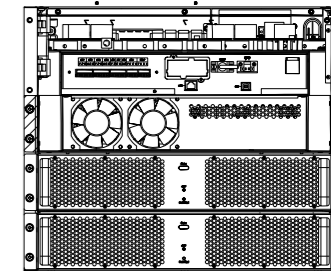

СТМН.МТ4.031.000

Перв. примен.

Справ. №

Подп. и дата

Инв. № дубл.

Взам. инв. №

Подп. и дата

Инв. № подл.

					СТМН.МТ4.031.000		
					Силовой шкаф МУЛЬТИПЛЕКС СТ40-15/20 (МЛФ4031)		
Изм.	Лист	№ докум.	Подп.	Дата	Лит.	Масса	Масштаб
Разраб.							
Проб.							
Т.контр.					Лист	Листов	1
Н.контр.							
Утв.