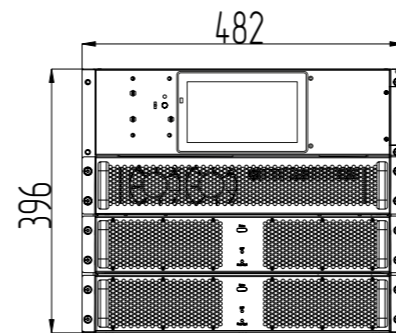

СТМН.МТ4.031.000

Перв. примен.

Справ. №

Подп. и дата

Инв. № дубл.

Взам. инв. №

Подп. и дата

Инв. № подл.

					СТМН.МТ4.031.000		
					Силовой шкаф МУЛЬТИПЛЕКС СТ40-15/20 (МЛФ4031)		
Изм.	Лист	№ докум.	Подп.	Дата	Лит.	Масса	Масштаб
Разраб.							
Проб.							
Т.контр.					Лист	Листов	1
Н.контр.							
Утв.