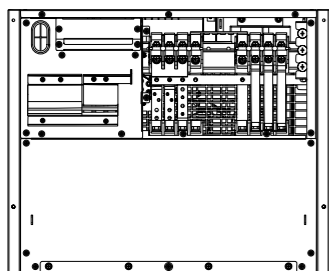

СТМН.МТ4.032.000

Перв. примен.

Справ. №

Подп. и дата

Инв. № дубл.

Взам. инв. №

Подп. и дата

Инв. № подл.

					СТМН.МТ4.032.000		
					Силовой шкаф МУЛЬТИПЛЕКС СТ40-10 (МЛФ4032)		
Изм.	Лист	№ докум.	Подп.	Дата	Лит.	Масса	Масштаб
Разраб.							
Проб.							
Т.контр.					Лист	Листов	1
Н.контр.							
Утв.