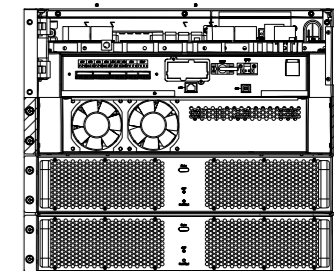

СТМН.МТ4.032.000

Перв. примен.

Справ. №

Подп. и дата

Инв. № дубл.

Взам. инв. №

Подп. и дата

Инв. № подл.

					СТМН.МТ4.032.000		
					Силовой шкаф МУЛЬТИПЛЕКС СТ40-10 (МЛФ4032)		
Изм.	Лист	№ докум.	Подп.	Дата	Лит.	Масса	Масштаб
Разраб.							
Проб.							
Т.контр.					Лист	Листов	1
Н.контр.							
Утв.