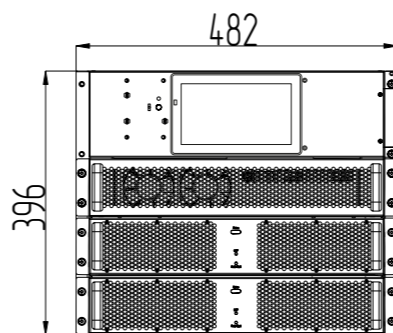

СТМН.МТ4.032.000

Перв. примен.

Справ. №

Подп. и дата

Инв. № дубл.

Взам. инв. №

Подп. и дата

Инв. № подл.

					СТМН.МТ4.032.000		
					Силовой шкаф МУЛЬТИПЛЕКС СТ40-10 (МЛФ4032)		
Изм.	Лист	№ докум.	Подп.	Дата	Лит.	Масса	Масштаб
Разраб.							
Проб.							
Т.контр.					Лист	Листов	1
Н.контр.							
Утв.