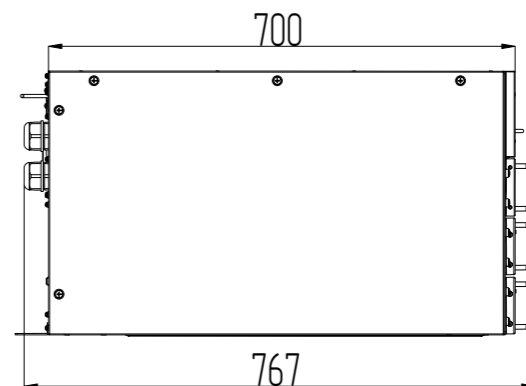

СТМН.МТ4.032.000

Перв. примен.

Справ. №

Подп. и дата

Инв. № дубл.

Взам. инв. №

Подп. и дата

Инв. № подл.

					СТМН.МТ4.032.000		
					Силовой шкаф МУЛЬТИПЛЕКС СТ40-10 (МЛФ4032)		
Изм.	Лист	№ докум.	Подп.	Дата	Лит.	Масса	Масштаб
Разраб.							
Проб.							
Т.контр.					Лист	Листов	1
Н.контр.							
Утв.