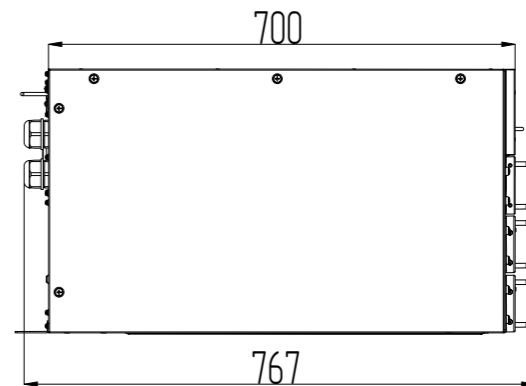

СТМН.МТ2031.000

Перв. примен.

Справ. №

Подп. и дата

Инв. № дубл.

Взам. инв. №

Подп. и дата

Инв. № подл.

					СТМН.МТ2031.000		
					Силовой шкаф МУЛЬТИПЛЕКС СТ20-10 (МЛФ2031)		
Изм.	Лист	№ докум.	Подп.	Дата	Лит.	Масса	Масштаб
Разраб.							
Проб.							
Т.контр.					Лист	Листов	1
Н.контр.							
Утв.