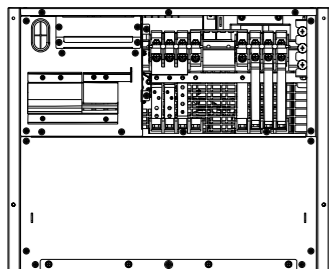

СТМН.МТ2031.000

Перв. примен.

Справ. №

Подп. и дата

Инв. № дубл.

Взам. инв. №

Подп. и дата

Инв. № подл.

					СТМН.МТ2031.000		
					Силовой шкаф МУЛЬТИПЛЕКС СТ20-10 (МЛФ2031)		
Изм.	Лист	№ докум.	Подп.	Дата	Лит.	Масса	Масштаб
Разраб.							
Проб.							
Т.контр.					Лист	Листов	1
Н.контр.							
Утв.